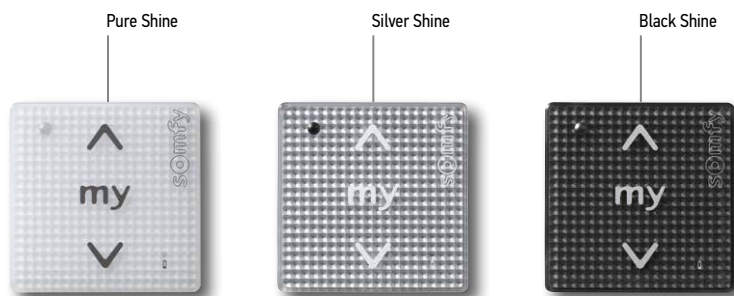

## Voor lokale bediening van een rolluik

De *Smoove* serie draadloze wandchakelaars met touch-bediening is leverbaar in diverse typen en kleurafwerkingen. Ideaal wanneer u per kamer individueel uw rolluiken of andere producten wilt bedienen.

*Smoove* is overal gemakkelijk plaatsbaar want er is geen bedrading nodig.

Uitneembaar  
schakelgedeelte

## Bepaal zelf uw stijl

Het schakelgedeelte en de los verkrijgbare omlijsting zijn onderling uitwisselbaar. Er bestaat ook een uitvoering voor 2 zenders.

U bepaalt zelf de gewenste kleurcombinatie.

Er zijn ook mogelijkheden voor integratie met schakelmateriaal van derden zoals Jung en Gira. Vraag naar de mogelijkheden.

## Nina en Nina Timer

Een natuurlijk verlengstuk van uw handpalm...

Met een lichte aanraking van het scherm kunt u elk rolluik in uw woning selecteren, bedienen, integreren in een scenario, in het geheugen opslaan en (op tijd) instellen. Met de Nina kunt u niet alleen uw rolluiken afzonderlijk bedienen maar ook andere producten aansluiten en bedienen, zoals zonwering en uw garagadeur. En dat alles met één eenvoudige beweging. Al die dagelijkse handelingen kunnen worden uitgevoerd zonder dat u erbij stil hoeft te staan. Nina is beschikbaar in verschillende kleuren en uitvoeringen.